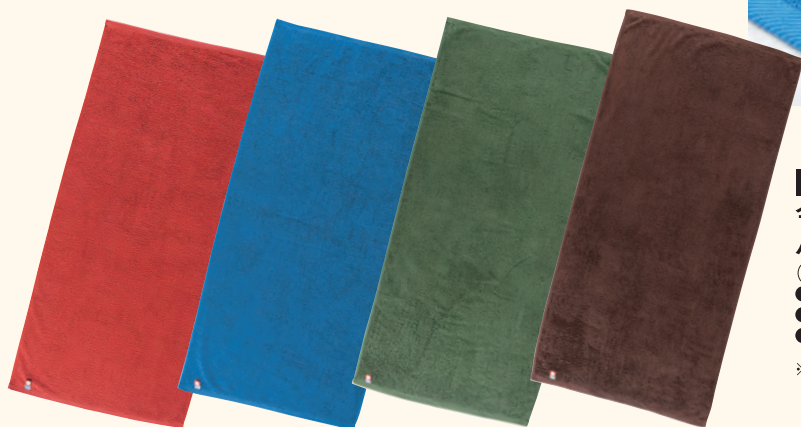

漆黒
(濃色)

D16-1 NO.IBH2525 今治ブランド ハンカチⅡ

(5配色) ●サイズ/約25×25cm ●素材/綿100%

今治ブランドカラー

D16-2 NO.400 今治ブランドカラー フェイスタオル

(4配色)

- 目方/織り上げ400㊦
- サイズ/約34×84cm
- 素材/綿100%

※4色(色別)(ローズマダー・ブルシャンブルー・オリーブグリーン・ココアブラウン)