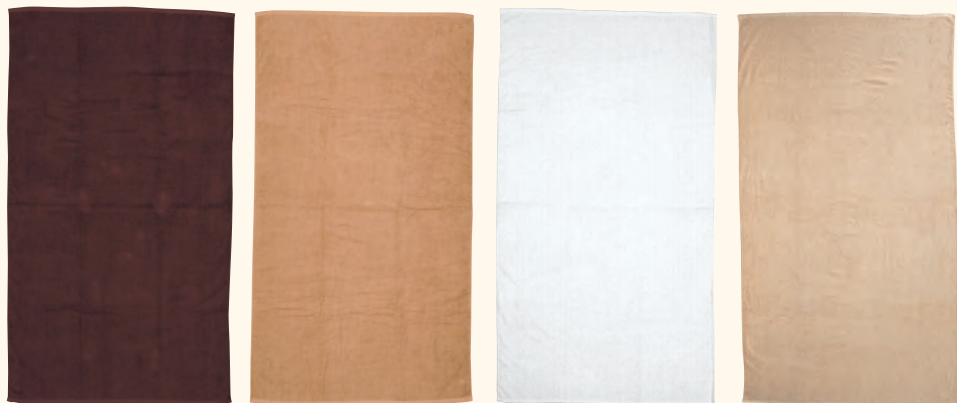

業務用特大バスタオル

タオルケットサイズの大判のバスタオルです。
マッサージやエステ、岩盤浴などに最適です。

D7-4 NO.2000
特大バスタオル
(4配色)
●サイズ/約100×180cm
●素材/綿100%