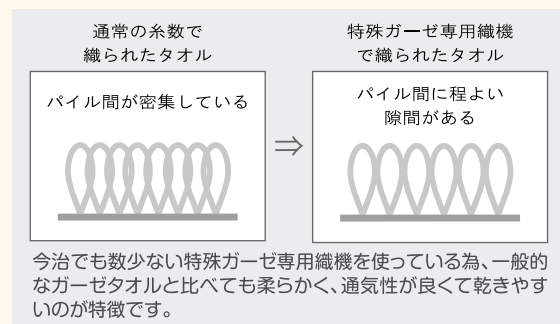

さらりと巻くだけ4重ガーゼの枕タオル

枕に巻いてもズレにくい、枕専用のタオルです。

ガーゼの通気性の良さをそのままに、4重にすることでやわらかさが増しました。速乾性があるので洗濯しても乾燥しやすいタオルです。

特許取得の4重ガーゼ構造が朝まですれずに枕をカバーします。また、表面は肌に優しいガーゼになっているので肌に寝あとがつきにくくやわらかな手触りなのが特徴です。枕に巻くだけなので、取り外しやすく毎日の洗濯も簡単でいつも清潔にご使用いただけます。

サラッと巻くだけ
毎日洗えて
毎日気持ちいい!

D21-1
枕タオル(枕カバー)
(4配色)
●目方/織り上げ340匁
●サイズ/約60×83cm
●素材/綿100%
¥1,500

吸水・速乾・軽量 速乾部屋干し スリムバスタオル

綿100%パイルとガーゼの2層構造で室内干しに適したコンパクトサイズ
すぐ乾くので部屋干し臭対策にも最適

パイルには特殊燃糸の糸を使用しています。この特殊燃糸は綿糸と水溶性の糸を撚り合わせており、熱湯で水溶性の糸が溶けることで綿糸が膨張し空気の間隔ができるのが特徴です。この空気の間隔があることで吸水に優れた効果を発揮することができます。また、サイズは一般的なバスタオルの長さをそのままにハンガーにかけられるように幅を半分にしました。そのおかげで、今まで一般的なバスタオルでできなかった部屋干しも可能になりました。

速乾性の良いガーゼ面

吸水性の良いパイル面

パイル
&
ガーゼの
2層構造

D21-2
速乾部屋干し(帯巻き仕様)
スリムバスタオル
D21-3
速乾部屋干し(裸)
スリムバスタオル
(5配色)
●目方/360匁
●サイズ/約34×110cm
●素材/綿100%
¥1,500

ふんわり無撚糸

糸撚りのない無撚糸を使い織りあげました。
ふんわりやわらかな肌ざわりと吸水性の良さが特徴です。

NEW

D22-1 NO.240
クラシックローズ
フェイスタオル