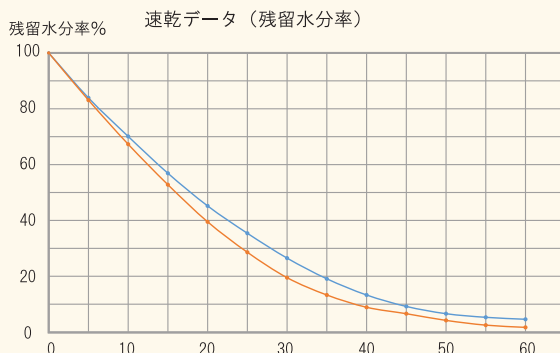

サラッと巻くだけ
毎日洗えて
毎日気持ちいい!

D21-1
枕タオル(枕カバー)
(4配色)
●目方/織り上げ340匁
●サイズ/約60×83cm
●素材/綿100%
¥1,500

吸水・速乾・軽量 速乾部屋干し スリムバスタオル

綿100%パイルとガーゼの2層構造で室内干しに適したコンパクトサイズ
すぐ乾くので部屋干し臭対策にも最適

パイルには特殊燃糸の糸を使用しています。この特殊燃糸は綿糸と水溶性の糸を撚り合わせており、熱湯で水溶性の糸が溶けることで綿糸が膨張し空気の間隔ができるのが特徴です。この空気の間隔があることで吸水に優れた効果を発揮することができます。また、サイズは一般的なバスタオルの長さをそのままにハンガーにかけられるように幅を半分にしました。そのおかげで、今まで一般的なバスタオルでできなかった部屋干しも可能になりました。

速乾性の良いガーゼ面

吸水性の良いパイル面

パイル
&
ガーゼの
2層構造

D21-2
速乾部屋干し(帯巻き仕様)
スリムバスタオル
D21-3
速乾部屋干し(裸)
スリムバスタオル
(5配色)
●目方/360匁
●サイズ/約34×110cm
●素材/綿100%
¥1,500

ふんわり無撚糸

糸撚りのない無撚糸を使い織りあげました。
ふんわりやわらかな肌ざわりと吸水性の良さが特徴です。

NEW

D22-1 NO.240
クラシックローズ
フェイスタオル