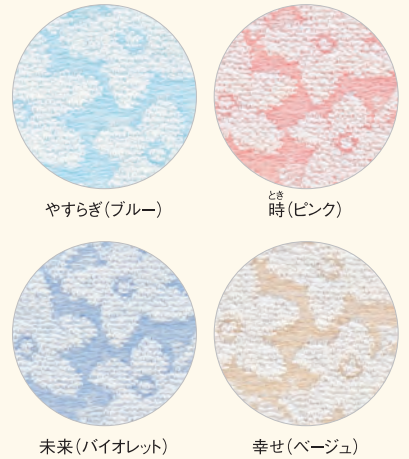

漆黒
(濃色)

D16-1 NO.IBH2525 今治ブランド ハンカチⅡ

(5配色) ●サイズ/約25×25cm ●素材/綿100%

今治ブランドカラー

D16-2 NO.400 今治ブランドカラー フェイスタオル

(4配色)

- 目方/織り上げ400㊦
- サイズ/約34×84cm
- 素材/綿100%

※4色(色別)(ローズマダー・ブルシャンブルー・オリーブグリーン・ココアブラウン)

D16-3 NO.1100 今治ブランドカラー バスタオル

(4配色)

- 目方/織り上げ1100㊦
- サイズ/約60×125cm
- 素材/綿100%

※4色(色別)(ローズマダー・ブルシャンブルー・オリーブグリーン・ココアブラウン)

D17-1 NO.240
風かほる
フェイスタオル
 (4配色)
 ●目方/織り上げ240匁
 ●サイズ/約34×80cm
 ●素材/綿100%

D17-2 NO.700
風かほる
バスタオル
 (4配色)
 ●目方/織り上げ700匁
 ●サイズ/約60×120cm
 ●素材/綿100%