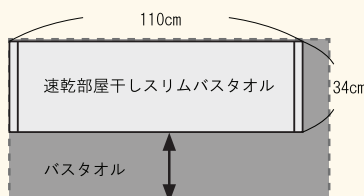

サラッと巻くだけ
毎日洗えて
毎日気持ちいい!

D21-1
枕タオル(枕カバー)
(4配色)
●目方/織り上げ340匁
●サイズ/約60×83cm
●素材/綿100%
¥1,500

吸水・速乾・軽量 速乾部屋干し スリムバスタオル

綿100%パイルとガーゼの2層構造で室内干しに適したコンパクトサイズ
すぐ乾くので部屋干し臭対策にも最適

パイルには特殊燃糸の糸を使用しています。この特殊燃糸は綿糸と水溶性の糸を撚り合わせており、熱湯で水溶性の糸が溶けることで綿糸が膨張し空気の間隔ができるのが特徴です。この空気の間隔があることで吸水に優れた効果を発揮することができます。また、サイズは一般的なバスタオルの長さをそのままにハンガーにかけられるように幅を半分にしました。そのおかげで、今まで一般的なバスタオルでできなかった部屋干しも可能になりました。

速乾性の良いガーゼ面

吸水性の良いパイル面

パイル
&
ガーゼの
2層構造

D21-2
速乾部屋干し(帯巻き仕様)
スリムバスタオル
D21-3
速乾部屋干し(裸)
スリムバスタオル
(5配色)
●目方/360匁
●サイズ/約34×110cm
●素材/綿100%
¥1,500

ふんわり無撚糸

糸撚りのない無撚糸を使い織りあげました。
ふんわりやわらかな肌ざわりと吸水性の良さが特徴です。

NEW

D22-1 NO.240
クラシックローズ
フェイスタオル