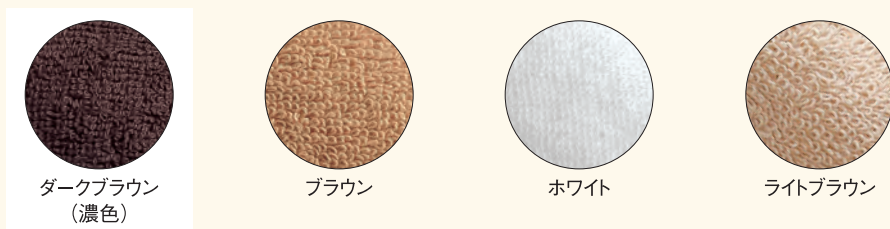

業務用特大バスタオル

タオルケットサイズの大判のバスタオルです。
マッサージやエステ、岩盤浴などに最適です。

D7-4 NO.2000
特大バスタオル
(4配色)
●サイズ/約100×180cm
●素材/綿100%