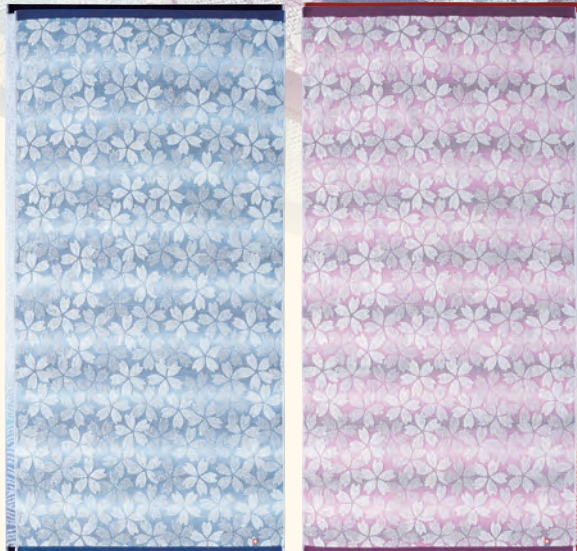

今治の匠^{たくみ} バスタオル

- 目方/織り上げ700匁
- サイズ/約60×120cm
- 素材/綿100%

D19-1 NO.270
潮彩
フェイスタオル
 (2配色)
 ●目方/織り上げ270匁
 ●サイズ/約34×80cm
 ●素材/綿100%

D19-2 NO.750
潮彩
バスタオル
 (2配色)
 ●目方/織り上げ750匁
 ●サイズ/約60×120cm
 ●素材/綿100%

D19-3 NO.220
かすみざくら
フェイスタオル
 (2配色)
 ●目方/織り上げ220匁
 ●サイズ/約33×80cm
 ●素材/綿100%

D19-4 NO.600
かすみざくら
バスタオル
 (2配色)
 ●目方/織り上げ600匁
 ●サイズ/約60×120cm
 ●素材/綿100%

imabari towel
Japan

認定番号: 第2017-1771号

D20-1

NO.340

オン☆ライン
フェイスタオル

(2配色)

- 目方/織り上げ340匁
- サイズ/約34×84cm
- 素材/綿100%