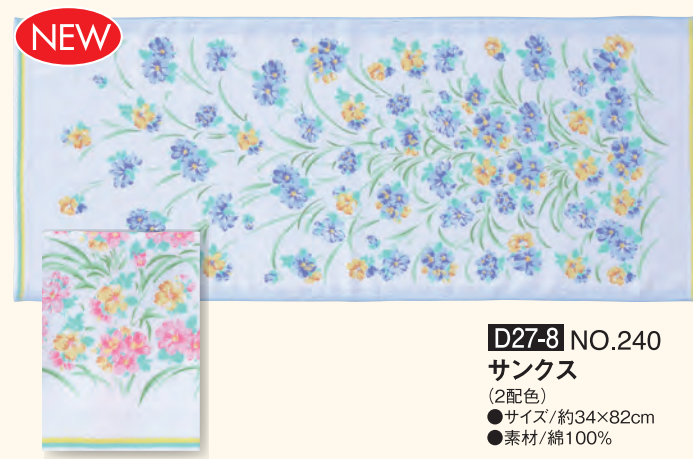

D27-6 NO.240
アンティーク
(2配色)
●サイズ/約34×82cm
●素材/綿100%

D28-2 NO.240
フラワーソング
(2配色)
●サイズ/約34×82cm
●素材/綿100%

D27-8 NO.240
サンクス
(2配色)
●サイズ/約34×82cm
●素材/綿100%