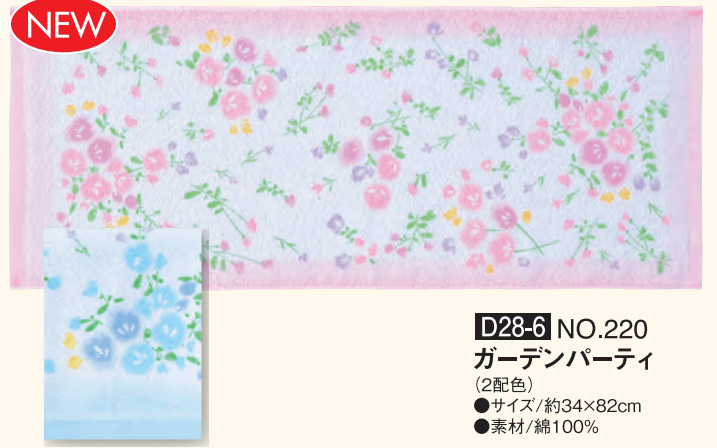

D28-2 NO.240
フラワーソング
(2配色)
●サイズ/約34×82cm
●素材/綿100%

D28-3 NO.240
フルーツマ
(3柄アソート) (アソート販売のみ)
●サイズ/約34×82cm
●素材/綿100%

D28-4 NO.220
しだれ
(2配色)
●サイズ/約34×84cm
●素材/綿100%

D28-5 NO.220
野道(のみち)
(2配色)
●サイズ/約34×84cm
●素材/綿100%