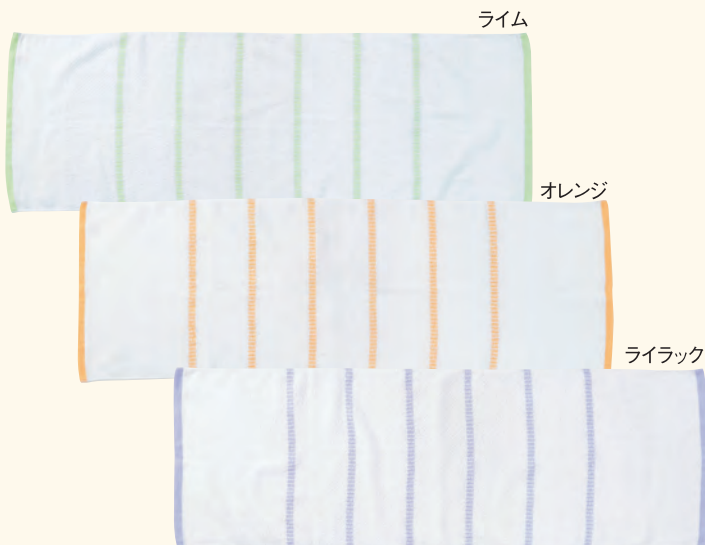

ライム

オレンジ

ライラック

D30-7 NO.220

プリズム ロングタオル

(3配色) (ダース単色入り)

●サイズ/約34×100cm

●素材/綿100%

木綿地付