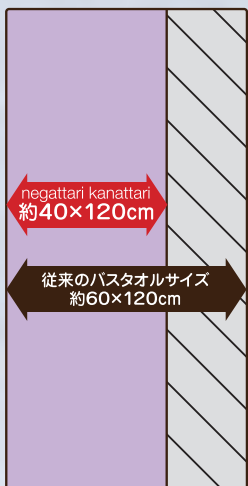

願叶

negattari kanattari

願叶(negattari kanattari)は大きすぎず、小さすぎない高吸水タオル。従来のバスタオルより幅を小さくし、干しやすく収納もしやすい。糸も【超甘撚り】を使用しているので、しっかりとした吸水力。超甘撚り、ロングパイルで肌ざわりはふんわりふかふか。アースカラー系の落ち着いた色を採用し毎日を飽きさせない。タオルへの願いがたくさん詰まったジャストなサイズのバスタオルです。

商標登録第6517640号

吸水力

超甘撚り糸で
しっかり吸水!

肌ざわり

ロングパイルで
ふんわりしっとり!

サイズ

幅が小さく、干場、
収納も省スペース!

毛羽落ちレス

毛羽落ちが少なく、
しっかり丈夫!

ネイビー

パープル

グレー

アイボリー

ホライズンブルー

NEW

D24-1 NO.600

願叶 negattari kanattari II
ジャストなサイズのバスタオル

(5配色・色別)・(1枚袋入)

●サイズ/約40×120cm

●素材/綿100%

1ケース(単色)60枚入

従来のバスタオルより幅が小さく、場所を取らずに
ふんわりロングパイルでしっかり吸水します。

白

ピンク